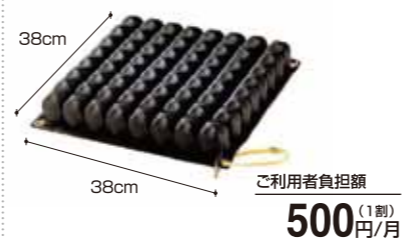

 車いす付属品

アウルクッション

やわらかいエクスジェルが、やさしく身体を包み込むような体圧分散に優れたクッション。車いすの座り心地を快適にしてくれます。

ロホクッション

段階的な姿勢保持調節と除圧効果を兼ね備えた多機能クッションです。

アルファプラクッション

ウレタンフォームの特殊スリットとゲル力でしっかり支え、おしりになじんで、抜群の座り心地です。

アウルサポート

姿勢を心地よく自然に安定させる車いす用クッション。車いすで姿勢保持が必要な方にエクスジェルがやさしく身体をサポート。

FC-2クッション

ウレタンフォームの特殊スリットとゲル力でしっかり支え、おしりになじんで、抜群の座り心地です。