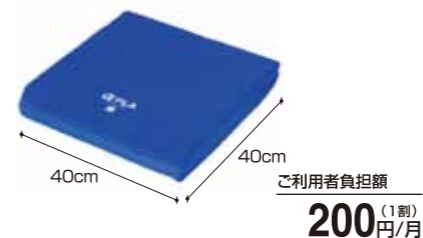

 車いす付属品

アウルクッション

やわらかいエクスジェルが、やさしく身体を包み込むような体圧分散に優れたクッション。車いすの座り心地を快適にしてくれます。

ロホクッション

段階的な姿勢保持調節と除圧効果を兼ね備えた多機能クッションです。

アルファプラクッション

ウレタンフォームの特殊スリットとゲル力でしっかり支え、おしりになじんで、抜群の座り心地です。

アウルサポート

姿勢を心地よく自然に安定させる車いす用クッション。車いすで姿勢保持が必要な方にエクスジェルがやさしく身体をサポート。

FC-2クッション

ウレタンフォームの特殊スリットとゲル力でしっかり支え、おしりになじんで、抜群の座り心地です。